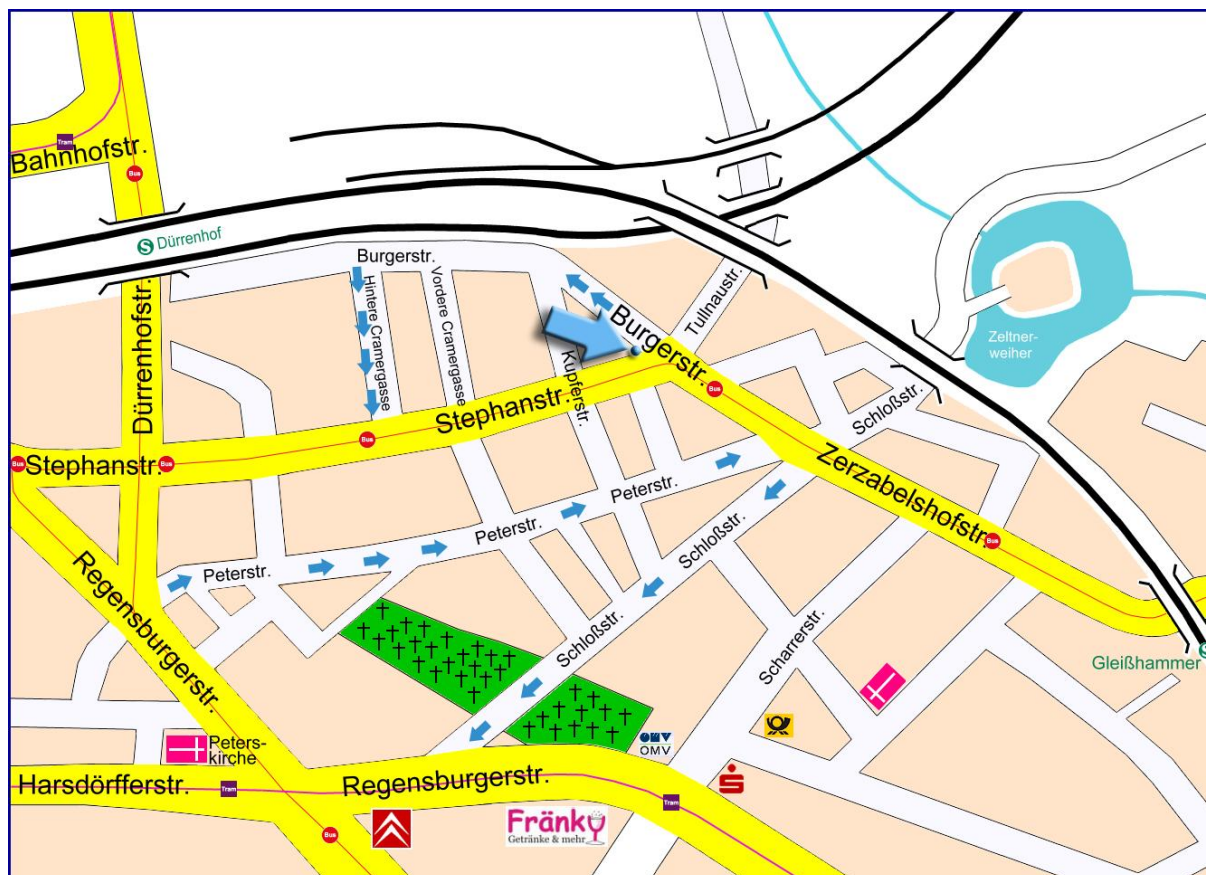

Adventgemeinde Maranatha

Adresse:

Adventgemeinde Maranatha
Burgerstr. 52
90478 Nürnberg

Anreise mit den Öffentlichen:

Bus:
Linie 43 und 44, Haltestelle "Burgerstraße"

S-Bahn:
"Dürrenhof"(S1) oder "Gleißhammer"(S2)

Straßenbahn:
Linie 6 bis "Peterskirche"